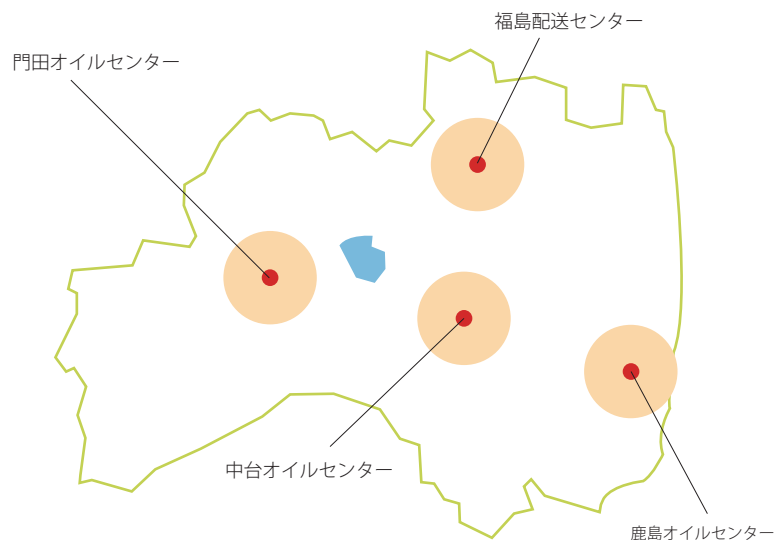

## 安心・安全をモットーに

安全、安心をモットーに、県内4つのオイルセンターと2つのガスセンターから各ご家庭、工場、店舗など県内一円に石油製品やLPガスの配達を賜っております。

### 福島県内に3箇所の オイルセンターを配置

福島県郡山市に中台オイルセンター、会津若松市に門田オイルセンター、いわき市に鹿島オイルセンターの県内3箇所に、自家タンクを設置してオイルセンターを配置し、福島市に配送センターを配置して、各センターを中心に配送を行っております。

#### 配送エリア

- 中台オイルセンター  
郡山市・二本松市・須賀川市・白河市
- 門田オイルセンター  
会津若松市・喜多方市・美里町
- 鹿島オイルセンター  
いわき市
- 福島配送センター  
福島市

お電話1本でお客様のお宅までお届け  
[365日即日配達] 灯油配達

福島県の福島、会津、郡山、いわきの最寄の  
配送センターよりご自宅へ灯油を  
365日即日配達いたします。24時間注文受付【対応】  
フリーダイヤル 0120-015-540  
(フリーダイヤル受付 9:00 ~ 17:00 以外の時間帯もメール・FAXにて受付中)

#### 灯油配送エリア

- 福島県中地区  
郡山市 (除く湖南)・  
須賀川市 (除く岩瀬、長沼)・  
本宮市 (除く白沢)・三春町
- 福島県北地区  
福島市内
- 会津地区  
会津若松市・喜多方市
- いわき地区  
平市内・泉・鹿島・  
小名浜・内郷・湯本