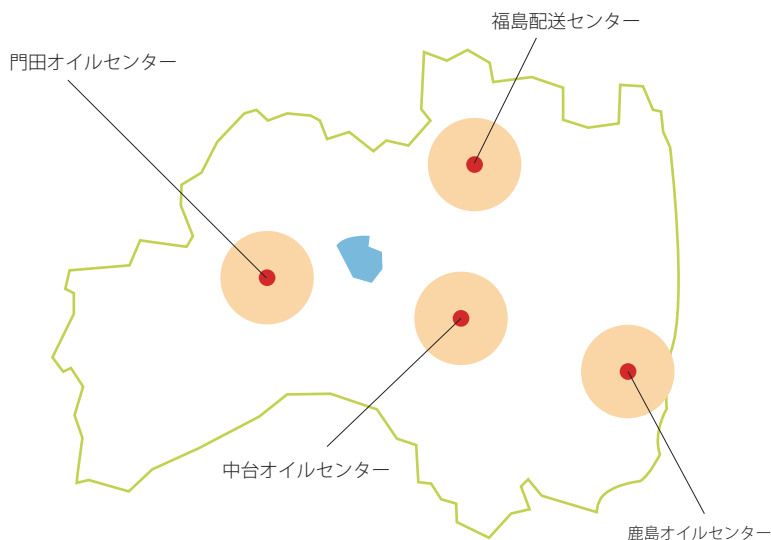

安心・安全をモットーに

安全、安心をモットーに、県内4つのオイルセンターと2つのガスセンターから各ご家庭、工場、店舗など県内一円に石油製品やLPガスの配達を賜っております。

福島県内に3箇所の オイルセンターを配置

福島県郡山市に中台オイルセンター、会津若松市に門田オイルセンター、いわき市に鹿島オイルセンターの県内3箇所に、自家タンクを設置してオイルセンターを配置し、福島市に配送センターを配置して、各センターを中心に配送を行っております。

配送エリア

- 中台オイルセンター
郡山市・二本松市・須賀川市・白河市
- 門田オイルセンター
会津若松市・喜多方市・美里町
- 鹿島オイルセンター
いわき市
- 福島配送センター
福島市

お電話1本でお客様のお宅までお届け
[365日即日配達] 灯油配達

福島県の福島、会津、郡山、いわきの最寄の
配送センターよりご自宅へ灯油を
365日即日配達いたします。24時間注文受付【対応】
フリーダイヤル0120-015-540
(フリーダイヤル受付9:00～17:00以外の時間帯もメール・FAXにて受付中)