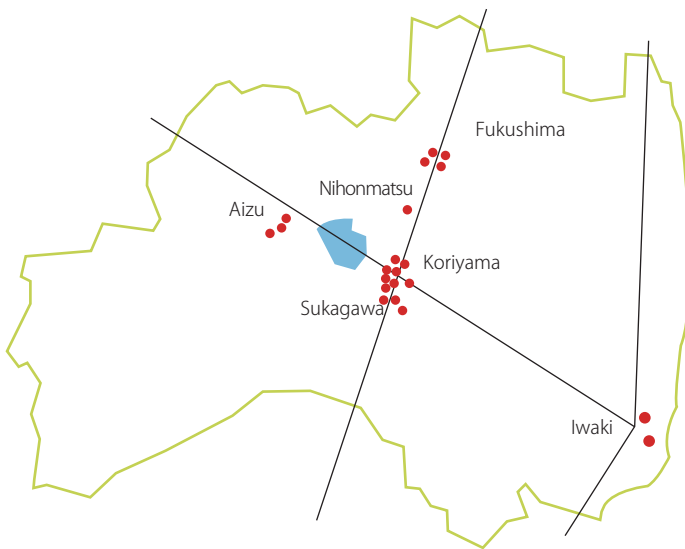

利 佐藤燃料株式会社

「暮らしとエネルギーの真ん中に」

当社は、サービスステーションとLPガスは福島県を中心に、石油直売事業は東北全域と北関東を商圏とし、「暮らしとエネルギーの真ん中に」を合い言葉に、エネルギーの専門商社として、お客様のさまざまなニーズに応えてまいります。

社員一人一人がお客様の声に対して、まっすぐ目を向け、「お客様第一主義」を貫き、お客様に満足していただけるサービスを提供し、お客様とともにさらなる発展をめざしていきます。

Service Station

サービスステーション

お客様と車の快適な関係のために 万全な体制を整えて

佐藤燃料のサービス・ステーションは、直営店 21 ヶ所、販売店 50ヶ所のサービスネットワークでお客様のカーライフを応援しています。

数多いサービス・ステーションの中から佐藤燃料のサービスステーションを選んでいただくために、給油するだけでなく、車まわりの総合サービスを行っています。

SSマン全員が、お客様と車の快適な関係のために、万全の体制を整えてお待ちしております。

郡山・須賀川エリア

- 八山田給油所
- 久留米給油所
- 柴宮給油所
- 荒井給油所
- 新桜通給油所
- 富田給油所
- 美術館通給油所
(認証整備工場 併設)
- ファンタジスタ カインズ 富田店
- 須賀川 牡丹園給油所
- 須賀川 大黒町給油所
- 須賀川 インター給油所

福島エリア

- 丸子給油所
(認証整備工場 併設)
- 福島西中央給油所
- 渡利給油所
- 佐倉給油所
- ファンタジスタ ベイシア 安達店

安心・安全をモットーに

安全、安心をモットーに、県内4つのオイルセンターと2つのガスセンターから各ご家庭、工場、店舗など県内一円に石油製品やLPガスの配達を賜っております。

福島県内に3箇所の オイルセンターを配置

福島県郡山市に中台オイルセンター、会津若松市に門田オイルセンター、いわき市に鹿島オイルセンターの県内3箇所に、自家タンクを設置してオイルセンターを配置し、福島市に配送センターを配置して、各センターを中心に配送を行っております。